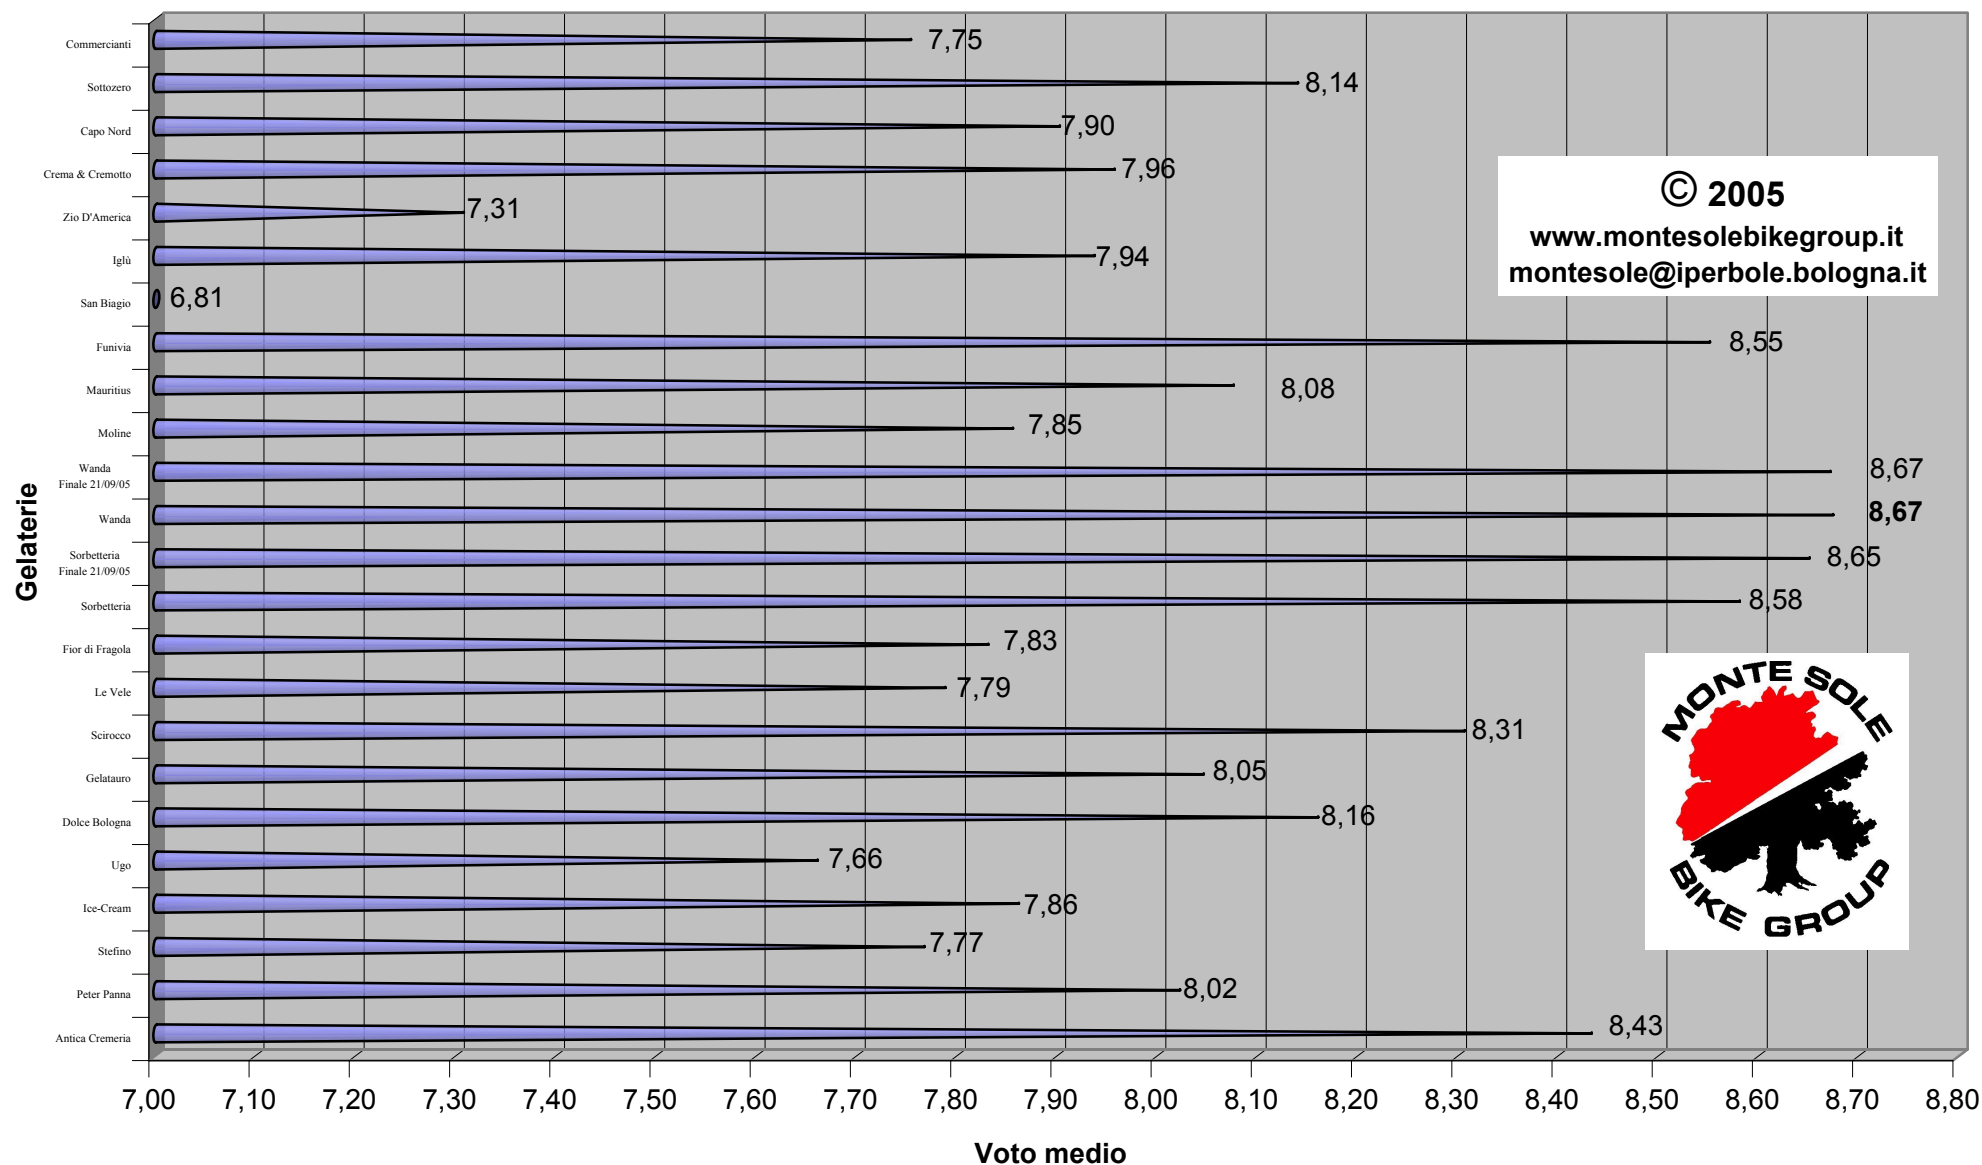

Risultati Votazioni "Gelati e Ciclabili 2005"

© 2005
www.montesolebikegroup.it
montesole@iperbole.bologna.it